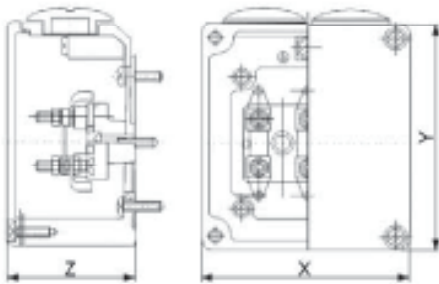

Posizioni di montaggio / Mounting arrangements / Montagepositionen

Posizione di montaggio Mounting arrangement Montageposition		Posizione di montaggio Mounting arrangement Montageposition
 IM B3 - IM 1001		 IM B35 - IM 2001
 IM B6		 IM V15 - IM 2011
 IM B7		 IM V36 - IM 2031
 IM B8		 IM B14 - IM 3601
 IM V5 - IM 1011		 IM V18 - IM 3611
 IM V6 - IM 1031		 IM B34 - IM 2101
 IM B5 - IM 3001		 IM V17 - IM 2111
 IM V1 - IM 3011		 IM 2131
 IM V3 - IM 3031		

Scatola morsettiera / Terminal box / Klemmkasten

Taglia Size Grösse	Ingresso cavi Cable entry Eingang Kabel	Ingresso cavi per PTC Cable entry for PTC Eingang Kabel für Kaltleiter (PTC)	X	Y	Z
160	2xM40x1,5	1xM16x1,5	166	176	85
180	2xM40x1,5	1xM16x1,5	166	176	85
200	2xM50x1,5	1xM16x1,5	195	215	97
225	2xM50x1,5	1xM20x1,5	195	215	97
250	2xM63x1,5	1xM20x1,5	256	230	120
280	2xM63x1,5	1xM20x1,5	256	230	120
315	2xM63x1,5	1xM20x1,5	285	345	170
355	2xM63x1,5	1xM20x1,5	350	415	210